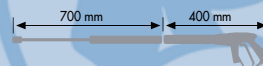

### Ocean LP

BL4 12-160

1450 RPM

T.S. Total Stop

#### Dotación de serie :

- Pistola con ataque rápido rotante.
- Lanza con cabezal porta boquilla.
- Cable de alimentación 5 m
- Manguera A.P. 8 m

- Grupo bomba lineal, cabezal en latón, con tres pistones cerámicos, válvula by-pass incorporada.